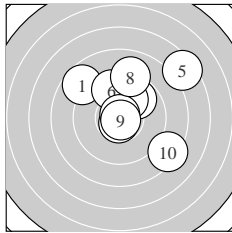

Ergebnis: **180** (190.7)  
 Serien: 90 90  
 Zähler: 8 7 3 1 1 0 Innenzehner: 7  
 weiteste: 10.93 (12.), 8.88 (5.), 6.66 (10.)  
 beste Teiler 27.7 (9.) 37.0 (7.) 60.0 (3.)  
 Trefferlage 0.97 mm rechts, 1.71 mm hoch  
 Streuwert 2.98, horizontal: 3.15, vertikal: 2.80

Serie 1:  
 8.7 ↘                      9.8 ↗                      10.7 \*                      10.0 ↗                      7.4 ↗  
 9.6 ↑                      10.8 \*                      9.0 ↑                      10.8 \*                      8.3 ↘  
 beste Teiler 27.7 (9.) 37.0 (7.) 60.0 (3.)  
 Trefferlage 1.15 mm rechts, 1.67 mm hoch  
 Streuwert 2.99, horizontal: 3.19, vertikal: 2.79

Serie 2:  
 9.5 ←                      6.6 ↗                      9.6 ↗                      10.7 \*                      10.5 \*  
 10.6 \*                      9.8 ←                      10.6 \*                      9.2 ↑                      8.5 ↗  
 beste Teiler 66.1 (14.) 78.0 (18.) 80.9 (16.)  
 Trefferlage 0.78 mm rechts, 1.75 mm hoch  
 Streuwert 3.12, horizontal: 3.27, vertikal: 2.96