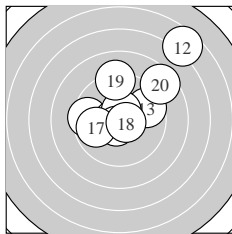

Ergebnis: **180** (190.7)  
 Serien: 90 90  
 Zähler: 8 7 3 1 1 0 Innenzehner: 7  
 weiteste: 10.93 (12.), 8.88 (5.), 6.66 (10.)  
 beste Teiler 27.7 (9.) 37.0 (7.) 60.0 (3.)  
 Trefferlage 0.97 mm rechts, 1.71 mm hoch  
 Streuwert 2.98, horizontal: 3.15, vertikal: 2.80

Serie 1:  
 8.7 ↘                      9.8 ↗                      10.7 \*                      10.0 ↗                      7.4 ↗  
 9.6 ↑                      10.8 \*                      9.0 ↑                      10.8 \*                      8.3 ↘  
 beste Teiler 27.7 (9.) 37.0 (7.) 60.0 (3.)  
 Trefferlage 1.15 mm rechts, 1.67 mm hoch  
 Streuwert 2.99, horizontal: 3.19, vertikal: 2.79

Serie 2:  
 9.5 ←                      6.6 ↗                      9.6 ↗                      10.7 \*                      10.5 \*  
 10.6 \*                      9.8 ←                      10.6 \*                      9.2 ↑                      8.5 ↗  
 beste Teiler 66.1 (14.) 78.0 (18.) 80.9 (16.)  
 Trefferlage 0.78 mm rechts, 1.75 mm hoch  
 Streuwert 3.12, horizontal: 3.27, vertikal: 2.96