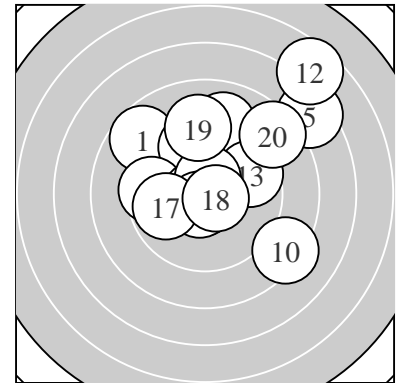

Ergebnis: **180** (190.7)  
 Serien: 90 90  
 Zähler: 8 7 3 1 1 0 Innenzehner: 7  
 weiteste: 10.93 (12.), 8.88 (5.), 6.66 (10.)  
 beste Teiler 27.7 (9.) 37.0 (7.) 60.0 (3.)  
 Trefferlage 0.97 mm rechts, 1.71 mm hoch  
 Streuwert 2.98, horizontal: 3.15, vertikal: 2.80

Serie 1:  
 8.7 ↘                      9.8 ↗                      10.7 \*                      10.0 ↗                      7.4 ↗  
 9.6 ↑                      10.8 \*                      9.0 ↑                      10.8 \*                      8.3 ↘  
 beste Teiler 27.7 (9.) 37.0 (7.) 60.0 (3.)  
 Trefferlage 1.15 mm rechts, 1.67 mm hoch  
 Streuwert 2.99, horizontal: 3.19, vertikal: 2.79

Serie 2:  
 9.5 ←                      6.6 ↗                      9.6 ↗                      10.7 \*                      10.5 \*  
 10.6 \*                      9.8 ←                      10.6 \*                      9.2 ↑                      8.5 ↗  
 beste Teiler 66.1 (14.) 78.0 (18.) 80.9 (16.)  
 Trefferlage 0.78 mm rechts, 1.75 mm hoch  
 Streuwert 3.12, horizontal: 3.27, vertikal: 2.96